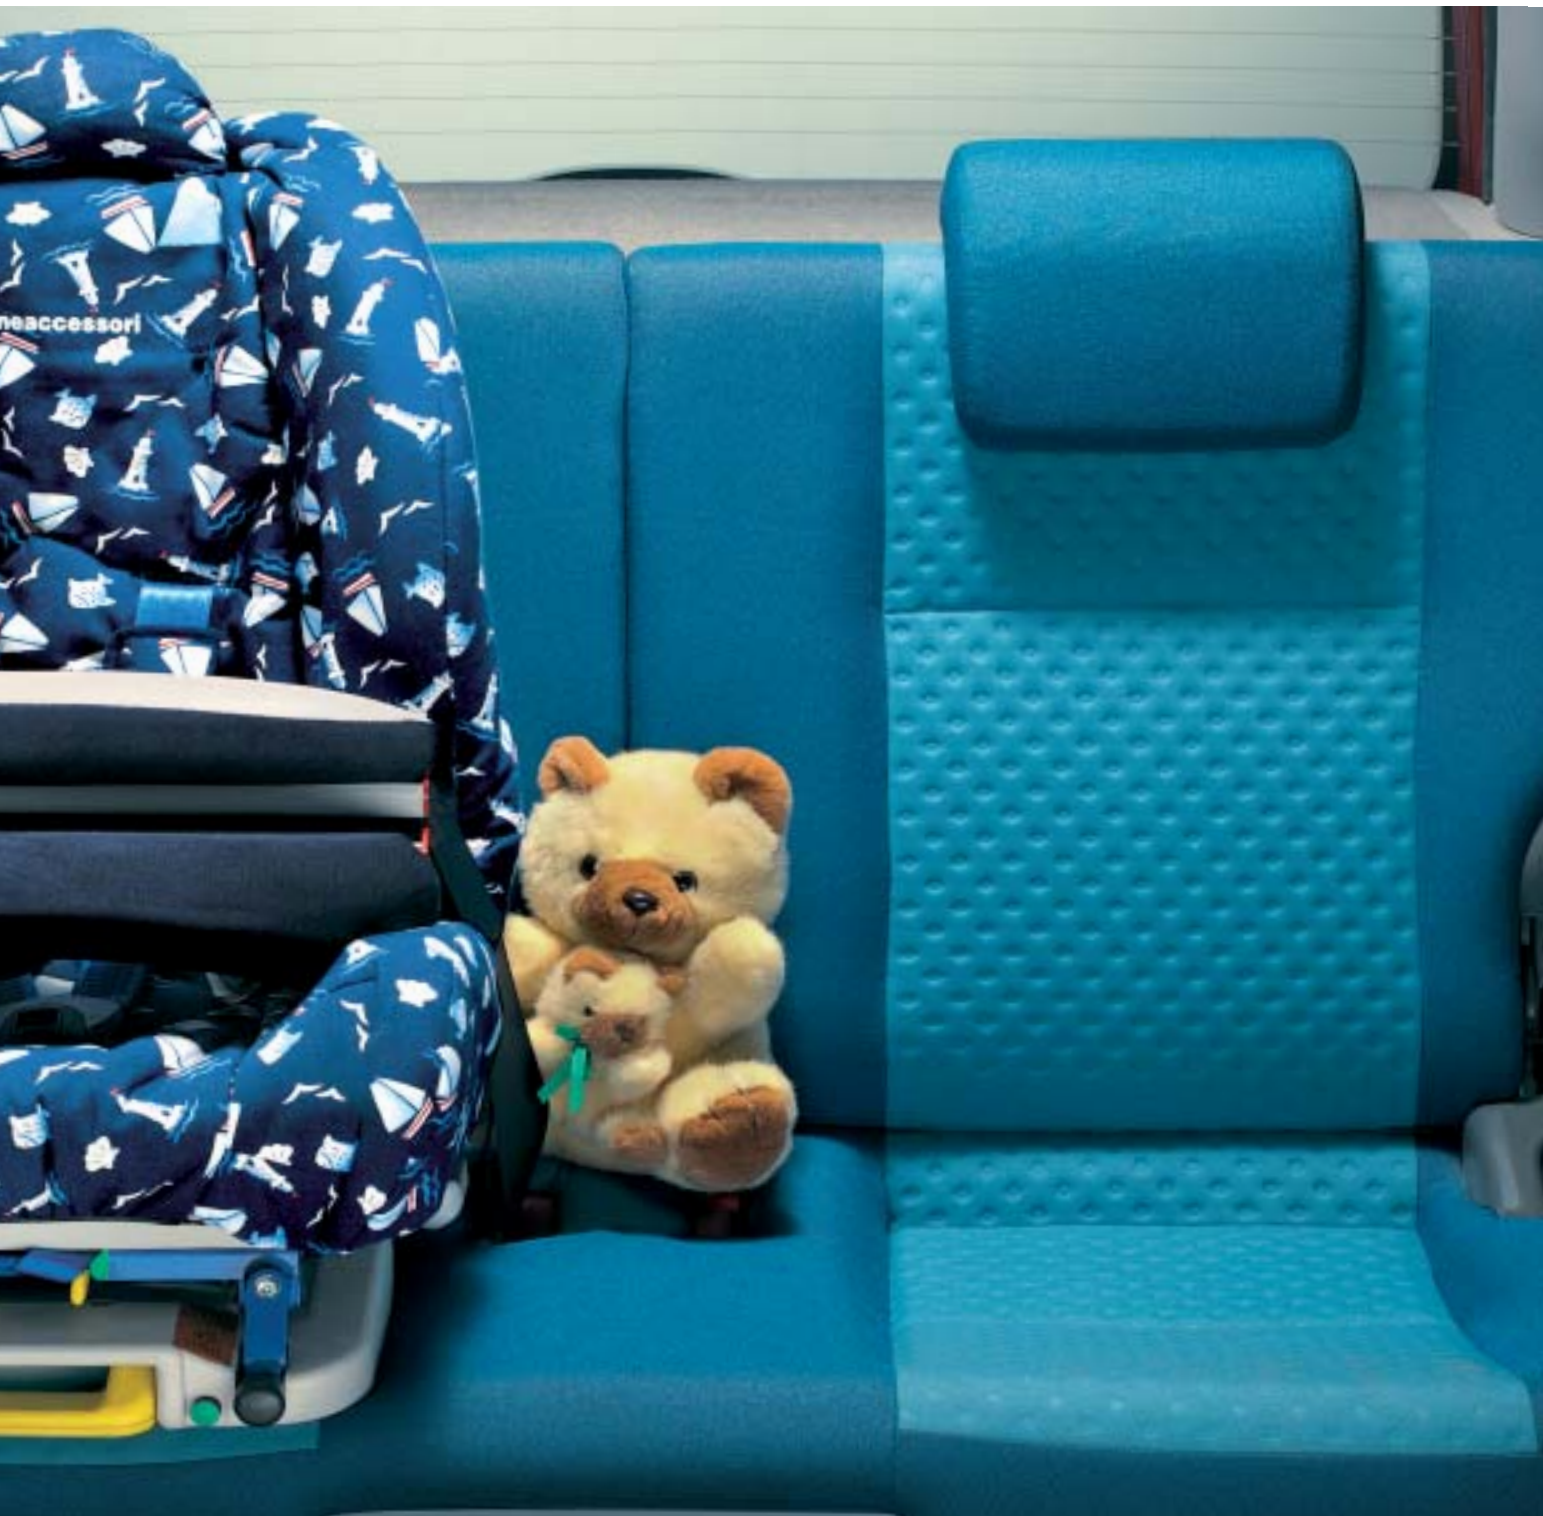

Bezpečná jazda

Detská kolíska

Pre deti do hmotnosti 10 kg.

50900222

Záclonka na kolísku

Ku kolíske.

50900287

Detská sedačka "Kiddy Life"

Vhodná pre deti o hmotnosti
od 9 do 36 kg.

50900963

Detská sedačka "Kiddy Isofix"

Detská sedačka "Kiddy Isofix" sa upevňuje na
ukotvenie vozidla, s ktorým tvorí jediný blok
zaručujúci maximálnu záchytnú silu v prípade