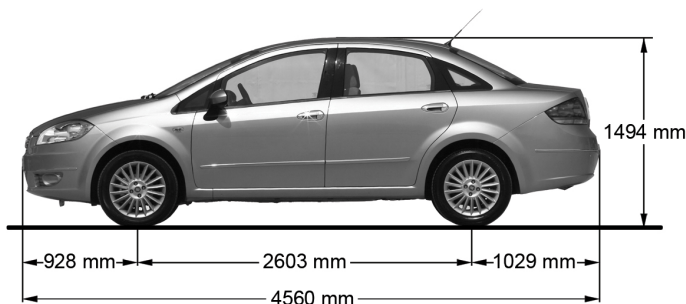

LINEA

LINEA

PONUKA VERZIÍ

VÝBAVA	MOTOR	KÓD	CENNÍKOVÁ CENA	Eco BONUS	AKCIOVÁ CENA
Active	1.4 8v 77k	110.11A.1	€ 10 640	€ 1 650	€ 8 990
	1.4 8v 77k PLUS	110.11A.1	€ 11 340	€ 1 850	€ 9 490
	1.6 Multijet 16v 105k	110.11E.1	€ 14 640	€ 1 880	€ 12 760
Dynamic	1.4 8v 77k	110.21A.1	€ 12 040	€ 2 050	€ 9 990
	1.6 Multijet 16v 105k	110.21E.1	€ 15 040	€ 2 130	€ 12 910
	1.4 8v 77k E4	110.210.1.	€ 13 820	€ 3 830	€ 9 990
	1.3 Multijet 16v 90k E4	110.211.1.	€ 15 150	€ 2 920	€ 12 230