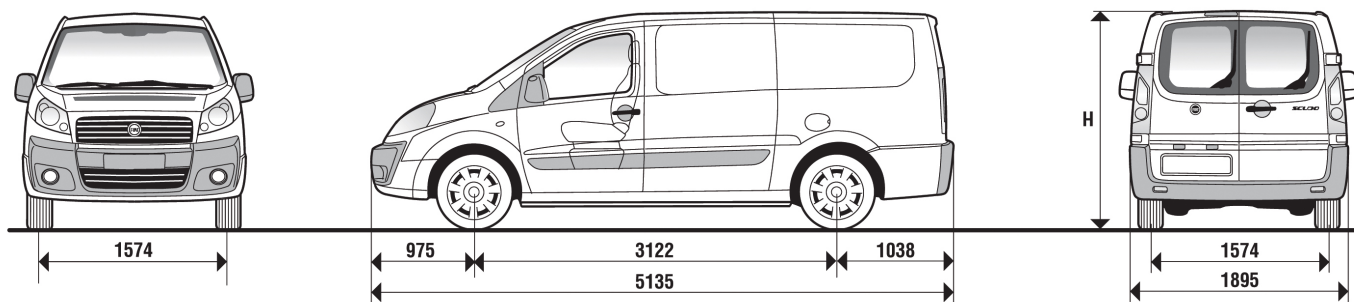

SCUDO VAN

PONUKA VERZIÍ - NOVÉ AKČNÉ CENNÍKY

KÓD	MOTOR	NTPH	OBJEM	RÁZVOR	STRECHA	VÝBAVA	CENNÍKOVÁ CENA	ZĽAVA	AKCIOVÁ CENA
272.1L6.0	1.6 Multijet 16v 90k E5	2661 kg	5 m ³	L1	H1	Comfort	€ 18 430	€ 3 563	€ 14 867
272.1L7.0	2.0 Multijet 16v 128k E5	2720 kg	5 m ³	L1	H1	Comfort	€ 19 530	€ 3 776	€ 15 754
272.1N6.0	1.6 Multijet 16v 90k E5	2661 kg	5 m ³	L1	H1	Deluxe	€ 19 630	€ 3 795	€ 15 835
272.1N7.0	2.0 Multijet 16v 128k E5	2720 kg	5 m ³	L1	H1	Deluxe	€ 20 730	€ 4 008	€ 16 722
272.4L6.0	1.6 Multijet 16v 90k E5	2880 kg	6 m ³	L2	H1	Comfort	€ 19 730	€ 3 814	€ 15 916
272.4L7.0	2.0 Multijet 16v 128k E5	2950 kg	6 m ³	L2	H1	Comfort	€ 20 830	€ 4 027	€ 16 803
272.4M5.0	2.0 Multijet 16v 163k E5	2992 kg	7 m ³	L2	H2	Comfort	€ 23 430	€ 4 530	€ 18 900
272.4M7.0	2.0 Multijet 16v 128k E5	2964 kg	7 m ³	L2	H2	Comfort	€ 22 030	€ 4 259	€ 17 771
272.4N5.0	2.0 Multijet 16v 163k E5	2973 kg	6 m ³	L2	H1	Deluxe	€ 23 430	€ 4 530	€ 18 900
272.4N7.0	2.0 Multijet 16v 128k E5	2950 kg	6 m ³	L2	H1	Deluxe	€ 22 030	€ 4 259	€ 17 771
272.4P7.0	2.0 Multijet 16v 128k E5	2964 kg	7 m ³	L2	H2	Deluxe	€ 23 230	€ 4 491	€ 18 739